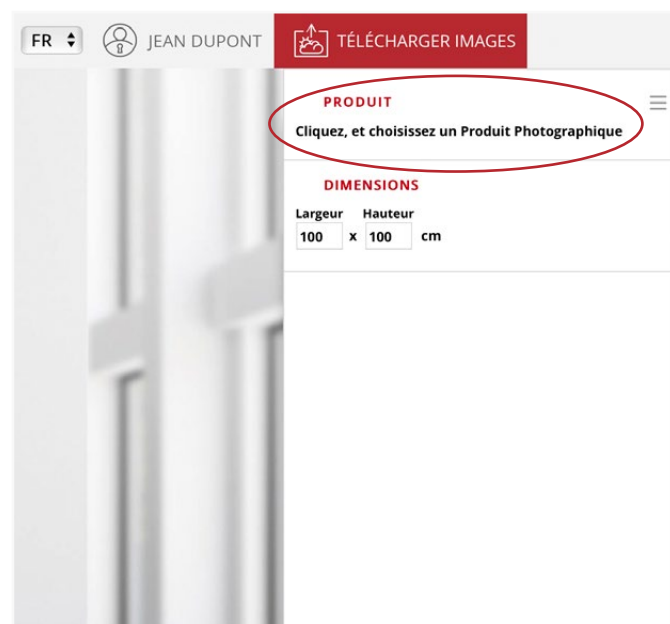

2-2 Une fois dans le calcul de prix

Cliquez sur "Cliquez et choisissez un produit photographique".

Une nouvelle fenêtre avec tous nos produits, catalogués par type, s'ouvre. Cette fenêtre est déroulante.