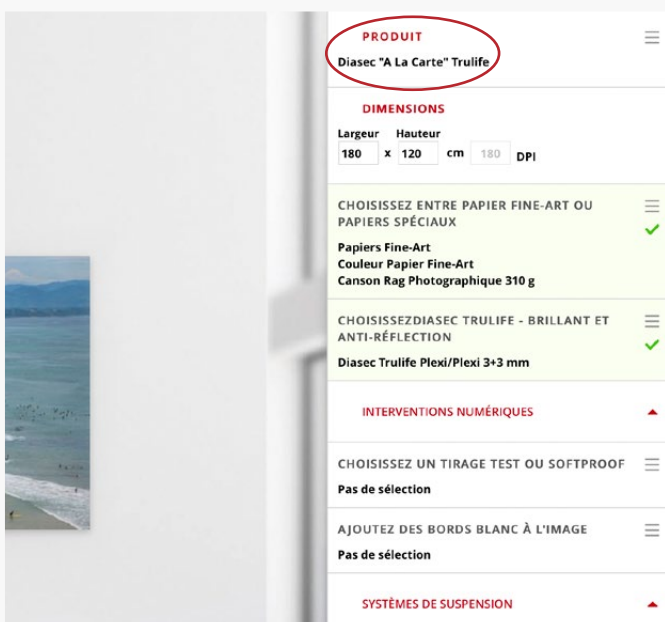

2-7 Page Web du produit

En cliquant sur la barre orange en bas, la page Web correspondante du produit sélectionné apparaît.

ÉTAPE 3 : Commencer une commande

3-1 Commencez votre commande

Pour démarrer une commande en ligne, téléchargez une image en cliquant sur le bouton rouge TÉLÉCHARGER IMAGES.

3-2 Téléchargez une image

Vous pouvez télécharger une image en la faisant glisser dans la zone prévue à cet effet ou en la sélectionnant via le navigateur Web.

Le logiciel de commande en ligne analysera immédiatement votre image.

3-3

Votre image est affichée

Votre image est maintenant chargée et une simulation est affichée.

Du côté droit vous pouvez voir les dimensions et la résolution originales.

Sur la gauche se trouve un aperçu de l'image et un bouton pour télécharger d'autres images. Vous pouvez choisir un produit différent pour chaque image dans une même commande.