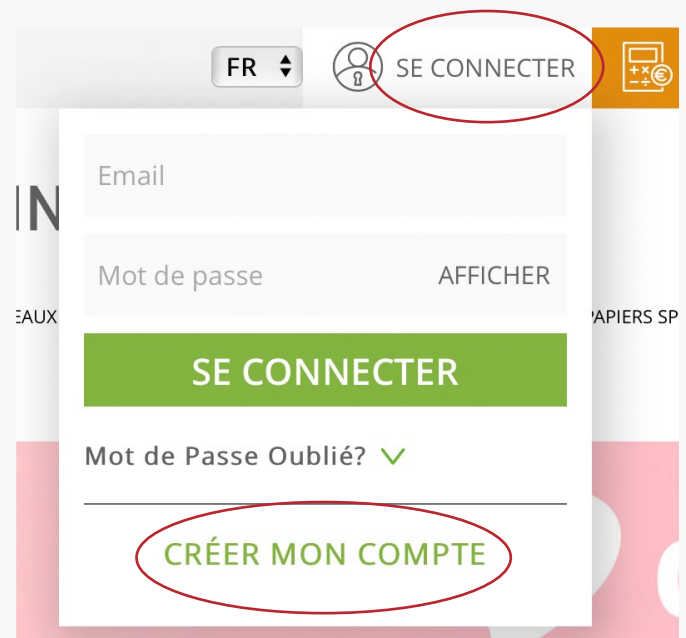

Comment calculer les prix et passer des commandes sur AuthenticPhoto.com

Un guide rapide étape par étape

ÉTAPE 1 : Inscription

1-1

Créer un compte

Vous devez avoir un compte pour accéder à la calculatrice prix et passer des commandes sur AuthenticPhoto.com.

Cliquez sur SE CONNECTER puis CRÉER MON COMPTE.

CRÉER UN COMPTE

Salutation ▼

Prénom

Nom de Famille

Email

Le mot de passe doit être composé d'au moins 8 lettres et d'au moins 1 chiffre.

Mot de passe AFFICHER

Répéter Mot de Passe AFFICHER

Choisissez votre langue fr ▼

☐ Je souscris à la newsletter AuthenticPhoto et je reçois un cadeau de bienvenue de 10€ que je pourrai utiliser lors d'une commande en ligne.

☐ J'accepte les Conditions Générales de Vente pour créer un compte chez AuthenticPhoto.

CRÉER LE COMPTE

[J'AI DÉJÀ UN COMPTE](#)

Vos avantages

1-2

Remplissez le formulaire

Remplissez chaque champ obligatoire et acceptez également les conditions générales de vente.

Vous pouvez également vous abonner à notre newsletter et recevoir un cadeau de bienvenue de 10€ que vous pourrez utiliser lors d'une commande en ligne.