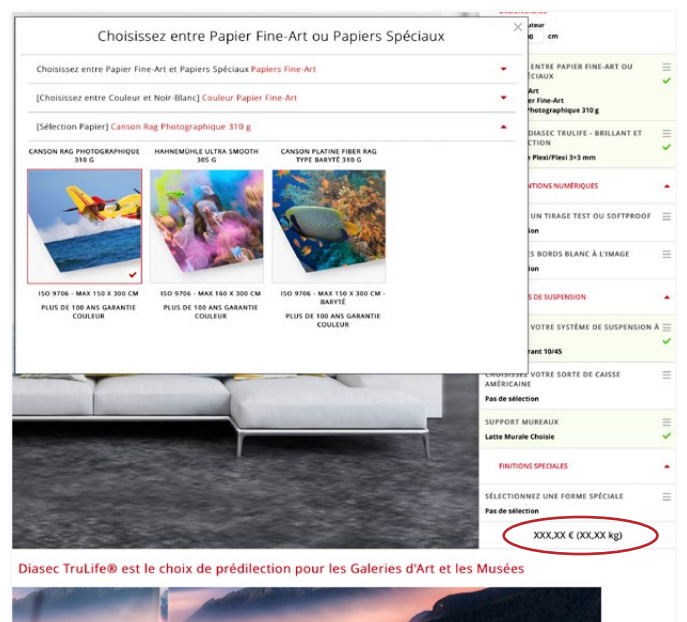

2-6

Changer à votre gré

Pour certains parties, plusieurs lignes de sélection apparaissent dans la fenêtre pop-up.

Seules les options combinables sont affichées. Une erreur est impossible.

Cliquez sur la barre rouge (Appliquer) pour enregistrer les modifications.

Le prix total (hors TVA) et le poids sont indiqués en bas à droite.