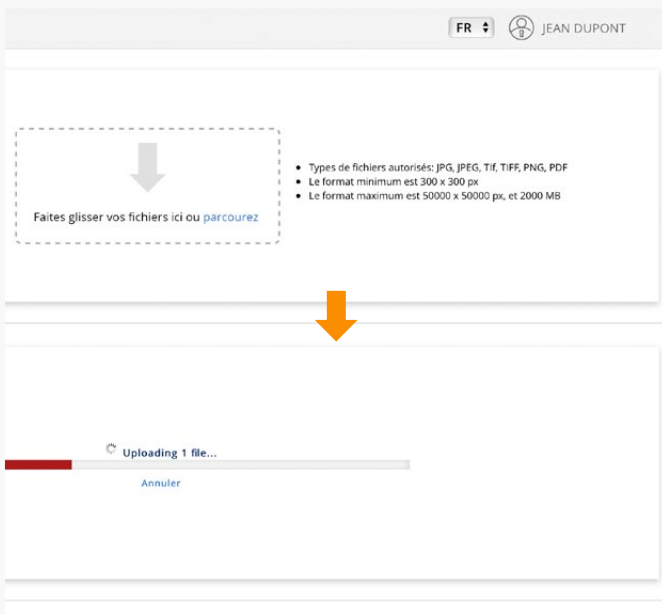

3-2 Téléchargez une image

Vous pouvez télécharger une image en la faisant glisser dans la zone prévue à cet effet ou en la sélectionnant via le navigateur Web.

Le logiciel de commande en ligne analysera immédiatement votre image.