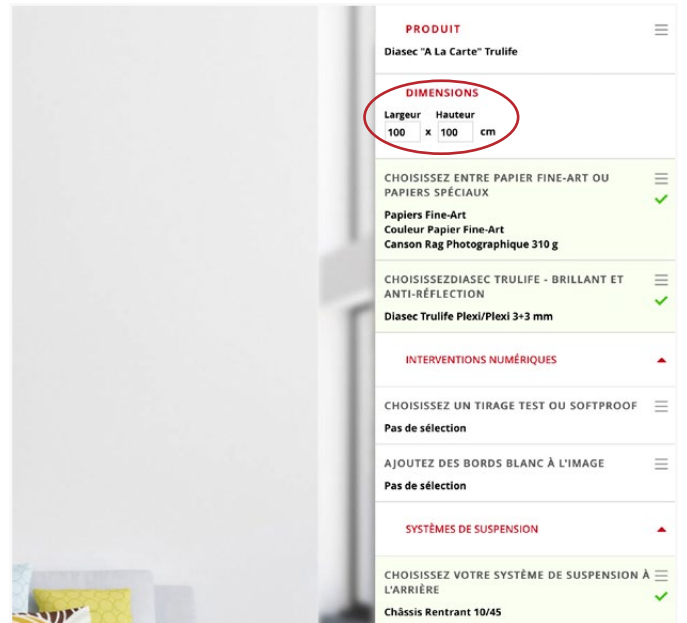

2-4

Explorez les possibilités

Ajustez la taille de votre image.

Le meilleur rapport qualité/prix du produit choisi est affiché par défaut.

Les champs vert clair sont ceux dans lesquels une présélection a été effectuée. Mais chaque partie est modifiable séparément.