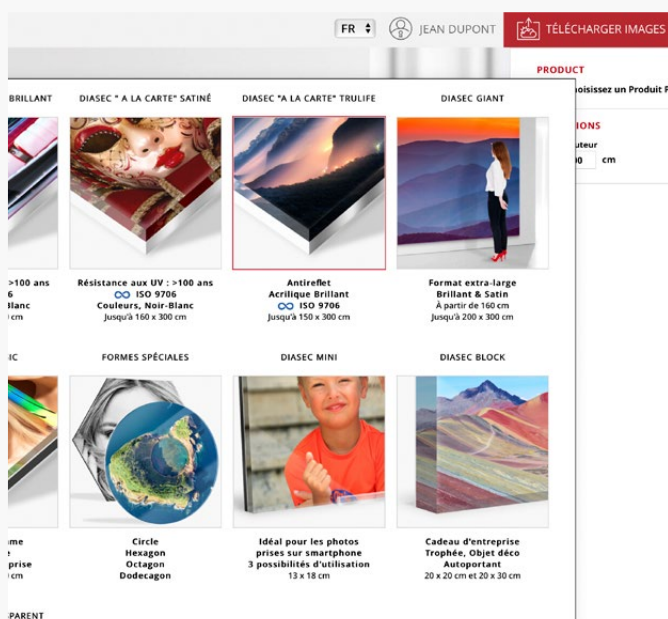

ÉTAPE 2 : Calculer les prix (connection obligatoire)

2-1 Calculez les prix

Si vous souhaitez uniquement calculer les prix et découvrir toutes les options de combinaison, cliquez sur le bouton orange CALCULER LES PRIX.

2-2 Une fois dans le calcul de prix

Cliquez sur "Cliquez et choisissez un produit photographique".

Une nouvelle fenêtre avec tous nos produits, catalogués par type, s'ouvre. Cette fenêtre est déroulante.

2-3 Choisissez un produit

Parcourez la fenêtre déroulante et choisissez le produit qui correspond à votre choix en cliquant sur l'image.

2-4

Explorez les possibilités

Ajustez la taille de votre image.

Le meilleur rapport qualité/prix du produit choisi est affiché par défaut.